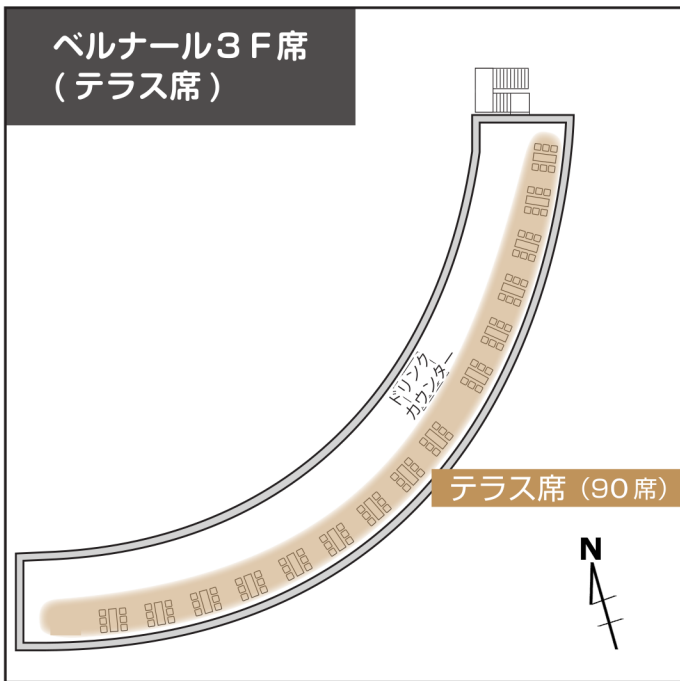

2024 長岡大花火観覧席のご案内

イオン様方面

花火打ち揚げ方面 (信濃川方面)

イオン様方面

花火打ち揚げ方面 (信濃川方面)

観覧席イメージ

- A席
- テラス席
- BV席

2024長岡まつり大花火大会 長岡ベルナール観覧席イメージマップ

※実際とイメージが異なる場合があります。

【イオン様側】

駐車場入口（表側）

長岡ベルナール屋上席（S席、A席）

天井、窓なし。開放感抜群の屋上観覧席となります。（全892席）※3階建て屋上

駐車場入口（裏側）

PARKING AREA（約150台駐車可）

正面エントランス
（受付入口）

至長岡駅

大手大橋

【陸上競技場様側】

長岡ベルナール3階テラス席

窓無し、天井あり。屋上に比べ花火の見え方は劣りますが日差しや雨はしのげる席となります。
※車椅子の方をご案内できる唯一のお席です。（全90席）

ビアンベール長岡屋上席

天井、窓なし。ベルナール屋上に比べ
こぢんまりとした屋上観覧席となります。
（全162席）※3階建て屋上

長岡花火 打ち揚げ方向

長岡ベルナルール花火観覧席
敷地内MAP