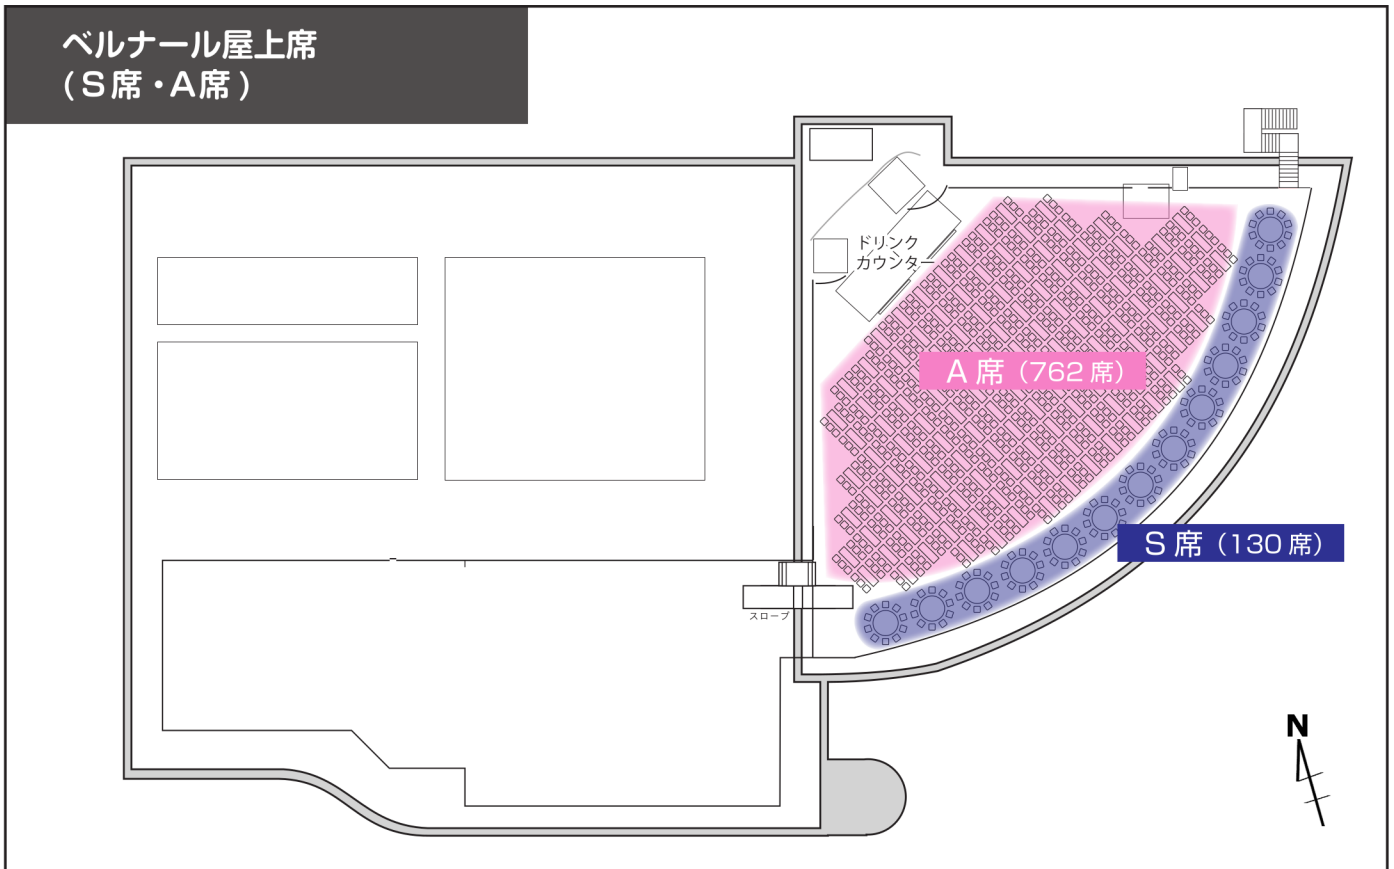

2024 長岡大花火観覧席のご案内

イオン様方面

花火打ち揚げ方面 (信濃川方面)

イオン様方面

花火打ち揚げ方面 (信濃川方面)

観覧席イメージ

- A席
- テラス席
- BV席

2024長岡まつり大花火大会 長岡ベルナール観覧席イメージマップ

※実際とイメージが異なる場合があります。

【イオン様側】

駐車場入口（表側）

長岡ベルナール屋上席（S席、A席）

天井、窓なし。開放感抜群の屋上観覧席となります。（全892席）※3階建て屋上

駐車場入口（裏側）

PARKING AREA（約150台駐車可）

正面エントランス
（受付入口）

至長岡駅

大手大橋

【陸上競技場様側】

長岡ベルナール3階テラス席

窓無し、天井あり。屋上に比べ花火の見え方は劣りますが日差しや雨はしのげる席となります。
※車椅子の方をご案内できる唯一のお席です。（全90席）

ビアンベール長岡屋上席

天井、窓なし。ベルナール屋上に比べ
こぢんまりとした屋上観覧席となります。
（全162席）※3階建て屋上

長岡花火 打ち揚げ方向

長岡ベルナルール花火観覧席
敷地内MAP