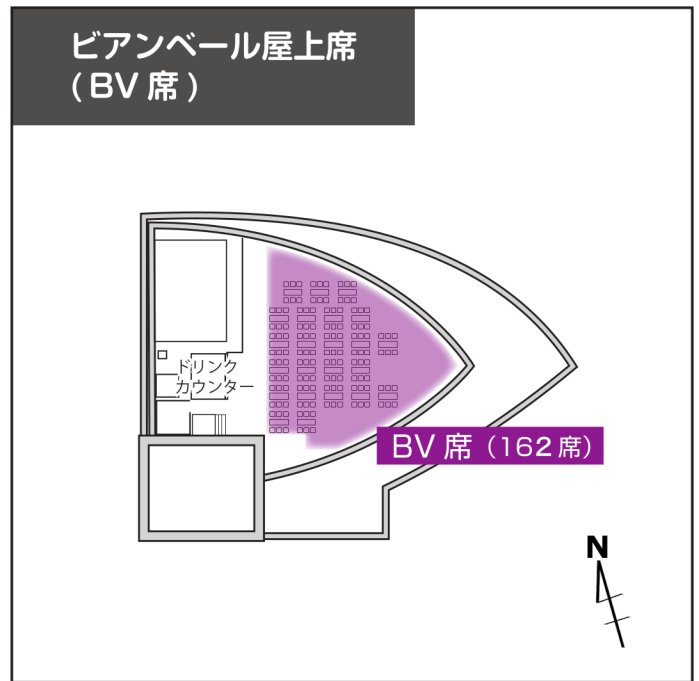

2024 長岡大花火観覧席のご案内

イオン様方面

花火打ち揚げ方面 (信濃川方面)

イオン様方面

花火打ち揚げ方面 (信濃川方面)

観覧席イメージ

- A席
- テラス席
- BV席

2024長岡まつり大花火大会 長岡ベルナール観覧席イメージマップ

※実際とイメージが異なる場合があります。

【イオン様側】

駐車場入口（表側）

長岡ベルナール屋上席（S席、A席）

天井、窓なし。開放感抜群の屋上観覧席となります。（全892席）※3階建て屋上

駐車場入口（裏側）

PARKING AREA（約150台駐車可）

正面エントランス
（受付入口）

至長岡駅

大手大橋

【陸上競技場様側】

長岡ベルナール3階テラス席

窓無し、天井あり。屋上に比べ花火の見え方は劣りますが日差しや雨はしのげる席となります。
※車椅子の方をご案内できる唯一のお席です。（全90席）

ビアンベール長岡屋上席

天井、窓なし。ベルナール屋上に比べ
こぢんまりとした屋上観覧席となります。
（全162席）※3階建て屋上

長岡花火 打ち揚げ方向

長岡ベルナルール花火観覧席
敷地内MAP